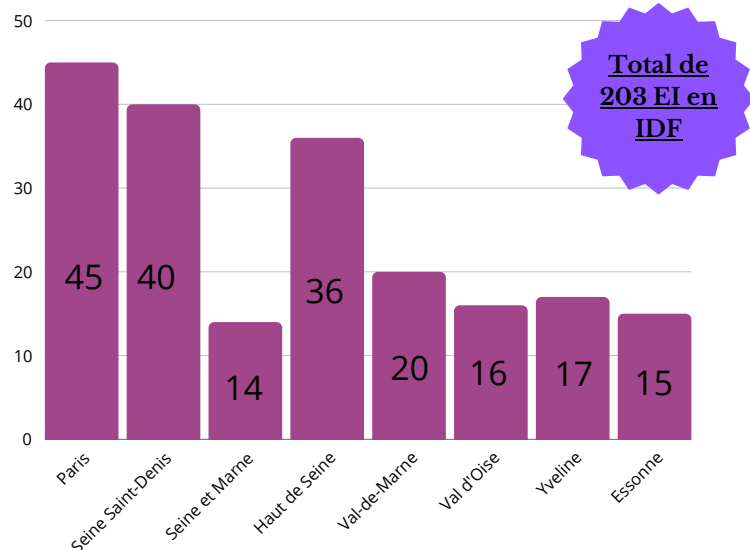

Chiffres clés des Entreprises d'Insertion 2022

Nombre d'EI en IDF

Secteurs d'activités

Nombre d'ETP d'insertion par département

Répartition des salariés

6090 salariés en insertion

Public prioritaire parmi les salariés