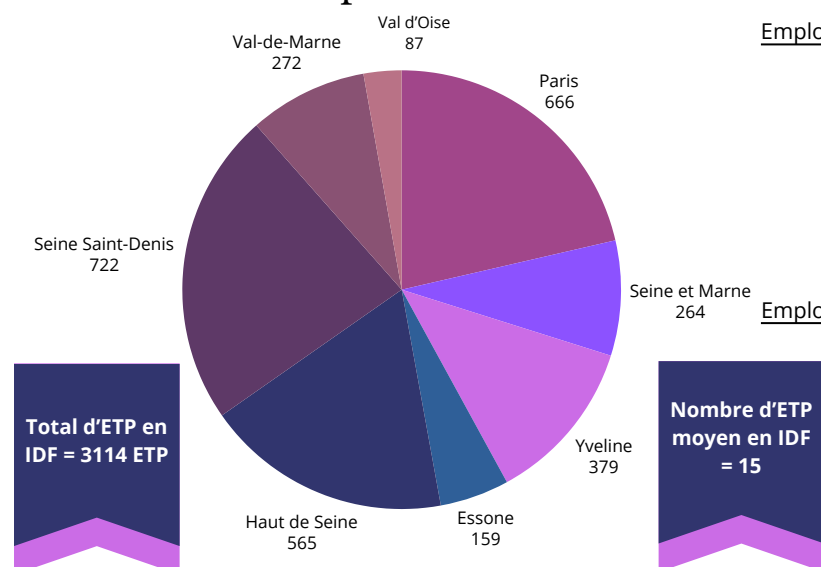

Chiffres clés des Entreprises d'Insertion 2022

Nombre d'EI en IDF

Secteurs d'activités

Nombre d'ETP d'insertion par département

Répartition des salariés

6090 salariés en insertion

Public prioritaire parmi les salariés